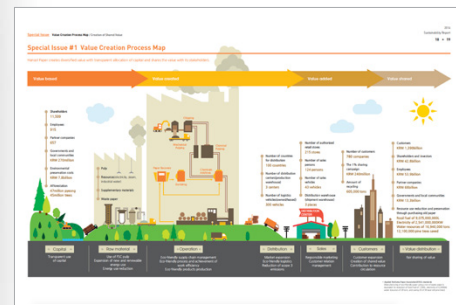

한솔제지 지속가능경영보고서

“자연, 문화, 인류의 만남을 통해 더 나은 삶을 창조하는 한솔”이라는 기업이념을 컨셉으로 제작했다. 한솔제지의 경영성과와 기업철학, 미래에 대한 약속을 담았다.

한국도로공사 사회공헌활동백서

한국도로공사의 핵심 가치인 소통과 연결성을 의미하는 “길을 열어 행복한 세상” 컨셉으로 사람과 사람의 만남 그리고 행복의 가치를 담아 제작했다.